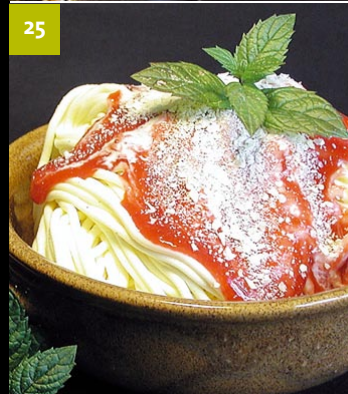

EISPORTIONEN

- | | | |
|----|---|------|
| 01 | Kleines gemischtes Eis
3 Kugeln | 2,70 |
| 02 | Mittleres gemischtes Eis
4 Kugeln | 3,50 |
| 03 | Großes gemischtes Eis
5 Kugeln | 4,30 |
| 04 | Riesiges gemischtes Eis
8 Kugeln | 6,70 |
| 05 | Portion Sahne | 0,80 |
| 06 | Päckchen Eiswaffeln | 1,00 |

KUCHEN

- | | | |
|----|-----------------------------------|------|
| 16 | Tiramisù
Hausgemacht | 2,70 |
| 17 | Tageskuchen
Hausgemacht | 2,00 |
| 18 | Obstsalat | 4,00 |

EISSPEZIALITÄTEN OHNE ALKOHOL

- | | | |
|----|--|------|
| 19 | Spargel-Teller
Vanilleeis, Sahne, Kiwisauce, Vanillesauce | 4,80 |
| 20 | Raffaello-Becher
Kokoseis, Mandeleis, Sahne, geröstete Mandeln, Kokosraspel, Karamellsauce | 5,20 |
| 21 | Bananensplit
Milcheis, eine Banane, Sahne, Schokoraspel, Schokosauce | 4,80 |
| 22 | Krokant-Becher
Milcheis, Sahne, Karamellsauce, Krokantstreusel | 5,20 |
| 23 | Heiße Himbeeren
Vanilleeis, heiße Himbeeren, Sahne, Himbeersauce | 4,80 |
| 24 | Coppa della Nonna
Milcheis, Sahne, Rosinen, frische Äpfel, Zimt, Karamellsauce | 5,20 |
| 25 | Spaghetti-Eis
Vanilleeis, Sahne, Erdbeersauce, weiße Schokoraspel | 4,80 |
| 26 | Heidelbeerbecher
Vanille- und Joghurteis, Sahne Heidelbeeren, Heidelbeersauce | 4,80 |
| 27 | Schoko-Becher
Vanille- und Schokoeis, Sahne, Schokosauce, Schokoraspel | 4,80 |
| 28 | Hawaii-Becher
Milch- und Fruchteis, frische Ananas, Sahne, Tropikalsauce | 5,20 |
| 29 | Erdbeer-Becher
Vanille- und Erdbeereis, frische Erdbeeren, Sahne, Erdbeersauce | 5,20 |
| 30 | Frucht-Becher
Fruchteis, gemischte frische Früchte, Sahne, Fruchtsauce | 5,80 |
| 31 | Amarena-Becher
Milcheis, Amarenakirschen, Sahne, Amarensauce | 4,80 |
| 32 | Joghurt-Becher
Joghurteis, frischer Joghurt, Heidelbeeren, Sahne | 5,20 |
| 33 | Kiwi-Becher
Fruchteis, frische Kiwi, Sahne, Kiwisauce | 4,80 |