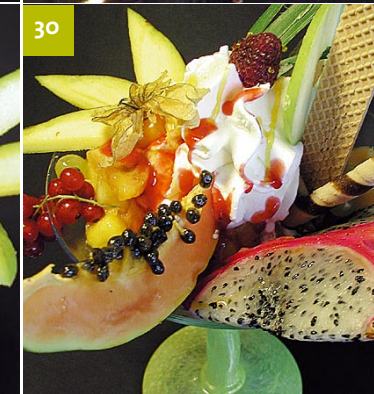

EISPORTIONEN

- | | | |
|----|---|------|
| 01 | Kleines gemischtes Eis
3 Kugeln | 2,70 |
| 02 | Mittleres gemischtes Eis
4 Kugeln | 3,50 |
| 03 | Großes gemischtes Eis
5 Kugeln | 4,30 |
| 04 | Riesiges gemischtes Eis
8 Kugeln | 6,70 |
| 05 | Portion Sahne | 0,80 |
| 06 | Päckchen Eiswaffeln | 1,00 |

KUCHEN

- | | | |
|----|-----------------------------------|------|
| 16 | Tiramisù
Hausgemacht | 2,70 |
| 17 | Tageskuchen
Hausgemacht | 2,00 |
| 18 | Obstsalat | 4,00 |

EISSPEZIALITÄTEN OHNE ALKOHOL

- | | | |
|----|--|------|
| 19 | Spargel-Teller
Vanilleeis, Sahne, Kiwisauce, Vanillesauce | 4,80 |
| 20 | Raffaello-Becher
Kokoseis, Mandeleis, Sahne, geröstete Mandeln, Kokosraspel, Karamellsauce | 5,20 |
| 21 | Bananensplit
Milcheis, eine Banane, Sahne, Schokoraspel, Schokosauce | 4,80 |
| 22 | Krokant-Becher
Milcheis, Sahne, Karamellsauce, Krokantstreusel | 5,20 |
| 23 | Heiße Himbeeren
Vanilleeis, heiße Himbeeren, Sahne, Himbeersauce | 4,80 |
| 24 | Coppa della Nonna
Milcheis, Sahne, Rosinen, frische Äpfel, Zimt, Karamellsauce | 5,20 |
| 25 | Spaghetti-Eis
Vanilleeis, Sahne, Erdbeersauce, weiße Schokoraspel | 4,80 |
| 26 | Heidelbeerbecher
Vanille- und Joghurteis, Sahne Heidelbeeren, Heidelbeersauce | 4,80 |
| 27 | Schoko-Becher
Vanille- und Schokoeis, Sahne, Schokosauce, Schokoraspel | 4,80 |
| 28 | Hawaii-Becher
Milch- und Fruchteis, frische Ananas, Sahne, Tropikalsauce | 5,20 |
| 29 | Erdbeer-Becher
Vanille- und Erdbeereis, frische Erdbeeren, Sahne, Erdbeersauce | 5,20 |
| 30 | Frucht-Becher
Fruchteis, gemischte frische Früchte, Sahne, Fruchtsauce | 5,80 |
| 31 | Amarena-Becher
Milcheis, Amarenakirschen, Sahne, Amarensauce | 4,80 |
| 32 | Joghurt-Becher
Joghurteis, frischer Joghurt, Heidelbeeren, Sahne | 5,20 |
| 33 | Kiwi-Becher
Fruchteis, frische Kiwi, Sahne, Kiwisauce | 4,80 |