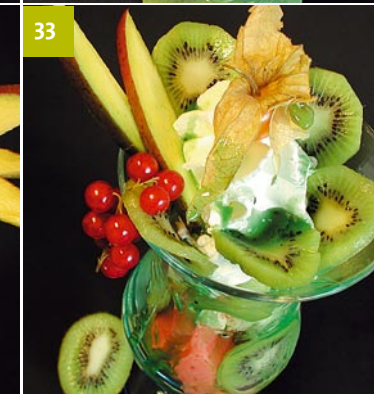

KUCHEN

- | | | |
|----|-----------------------------------|------|
| 16 | Tiramisù
Hausgemacht | 2,70 |
| 17 | Tageskuchen
Hausgemacht | 2,00 |
| 18 | Obstsalat | 4,00 |

EISSPEZIALITÄTEN OHNE ALKOHOL

- | | | |
|----|--|------|
| 19 | Spargel-Teller
Vanilleeis, Sahne, Kiwisauce, Vanillesauce | 4,80 |
| 20 | Raffaello-Becher
Kokoseis, Mandeleis, Sahne, geröstete Mandeln, Kokosraspel, Karamellsauce | 5,20 |
| 21 | Bananensplit
Milcheis, eine Banane, Sahne, Schokoraspel, Schokosauce | 4,80 |
| 22 | Krokant-Becher
Milcheis, Sahne, Karamellsauce, Krokantstreusel | 5,20 |
| 23 | Heiße Himbeeren
Vanilleeis, heiße Himbeeren, Sahne, Himbeersauce | 4,80 |
| 24 | Coppa della Nonna
Milcheis, Sahne, Rosinen, frische Äpfel, Zimt, Karamellsauce | 5,20 |
| 25 | Spaghetti-Eis
Vanilleeis, Sahne, Erdbeersauce, weiße Schokoraspel | 4,80 |
| 26 | Heidelbeerbecher
Vanille- und Joghurteis, Sahne Heidelbeeren, Heidelbeersauce | 4,80 |
| 27 | Schoko-Becher
Vanille- und Schokoeis, Sahne, Schokosauce, Schokoraspel | 4,80 |
| 28 | Hawaii-Becher
Milch- und Fruchteis, frische Ananas, Sahne, Tropikalsauce | 5,20 |
| 29 | Erdbeer-Becher
Vanille- und Erdbeereis, frische Erdbeeren, Sahne, Erdbeersauce | 5,20 |
| 30 | Frucht-Becher
Fruchteis, gemischte frische Früchte, Sahne, Fruchtsauce | 5,80 |
| 31 | Amarena-Becher
Milcheis, Amarenakirschen, Sahne, Amarensauce | 4,80 |
| 32 | Joghurt-Becher
Joghurteis, frischer Joghurt, Heidelbeeren, Sahne | 5,20 |
| 33 | Kiwi-Becher
Fruchteis, frische Kiwi, Sahne, Kiwisauce | 4,80 |